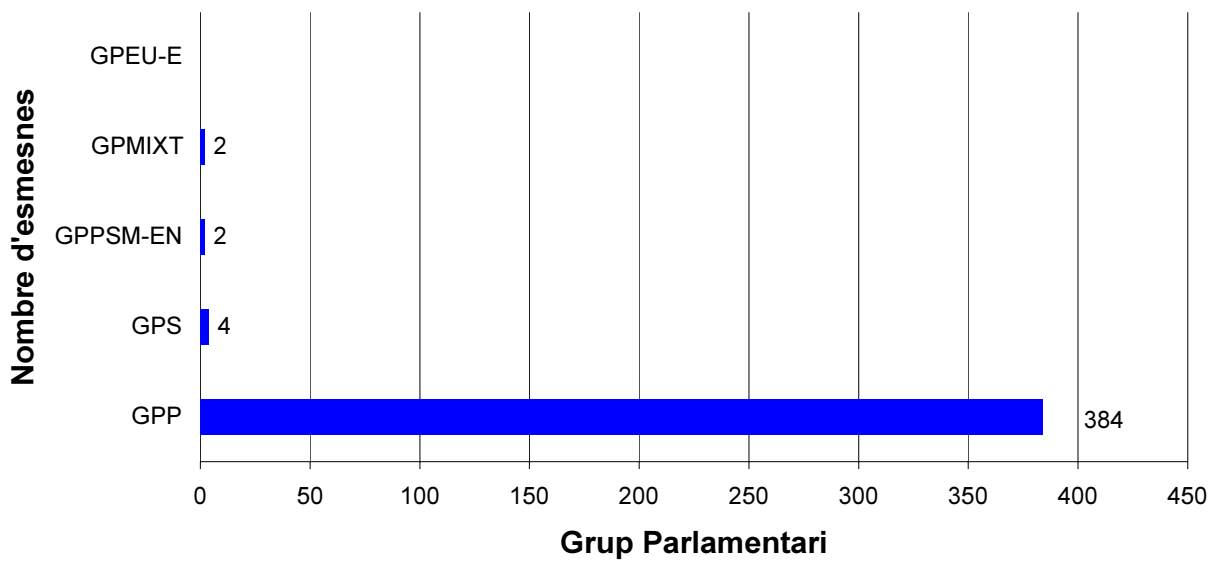

Grup Parlamentari	Addició	Afectació	Substitució	Totalitat	Total
GPP	124	128	82	36	370
GPS	0	0	4	0	4
GPPSM -EN	2	0	0	0	2
GPMIXT	0	2	0	0	2
GPEU-E	0	0	0	0	0
Totals:	126	130	86	36	378

Parlament de les Illes Balears

ESMENES AL PROJECTE DE LLEI DE PRESSUPOSTS GENERALS DE LA C.A.I.B. RESUMS GENERALS

2003

Resum d'Esmenes per Grups Parlamentaris

	GPP	GPS	GPPSM-EN	GPMIXT	GPEU-E	Total
A l'articulat	14	0	0	0	0	14
A les seccions	370	4	2	2	0	378
Totals:	384	4	2	2	0	392