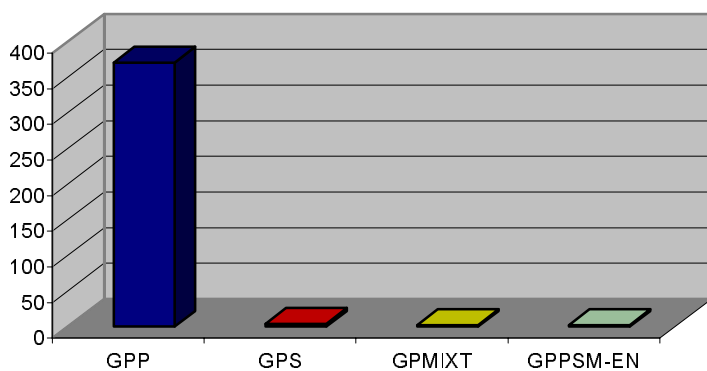

RESUM D'ESMENES AL PRESSUPOST

Grup	Nº Esmenes	Nº R.G.E.
GPP	370	4528 - 4897
GPS	4	4503 - 4506
GPMIXT	2	4472 - 4473
GPPSM-EN	2	4898 - 4899
Total:	378