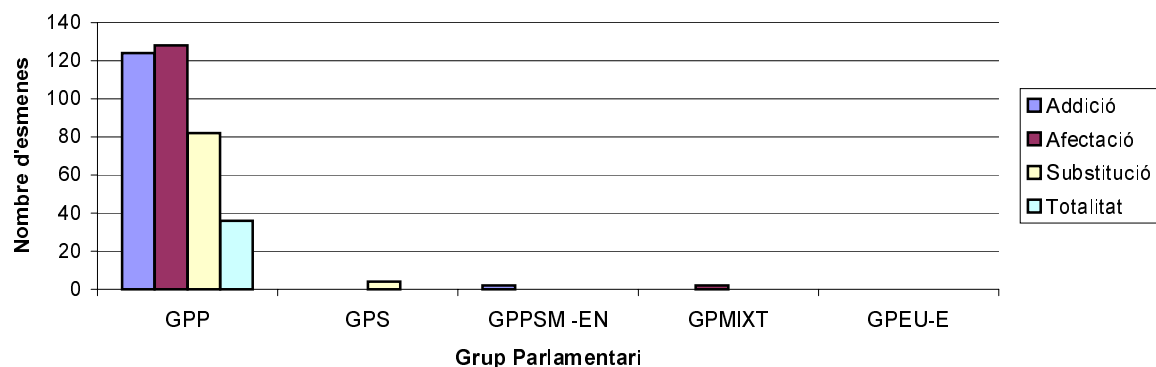

Resum d'Esmenes a les Seccions

Grup Parlamentari	Addició	Afectació	Substitució	Totalitat	Total
GPP	124	128	82	36	370
GPS	0	0	4	0	4
GPPSM -EN	2	0	0	0	2
GPMIXT	0	2	0	0	2
GPEU-E	0	0	0	0	0
Totals:	126	130	86	36	378