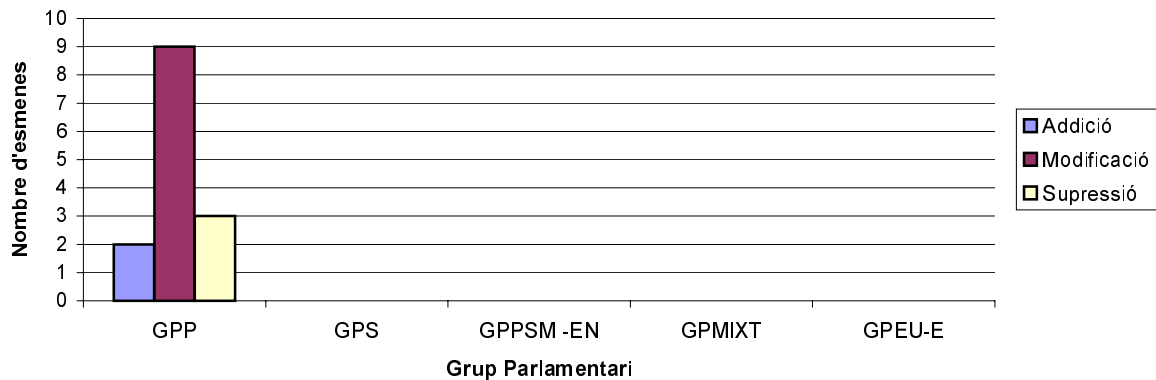

Parlament de les Illes Balears

ESMENES AL PROJECTE DE LLEI DE PRESSUPOSTS GENERALS DE LA C.A.I.B.

2003

RESUMS GENERALS

Resum d'Esmenes a l'Articulat

Grup Parlamentari	Addició	Modificació	Supsressió	Total
GPP	2	9	3	14
GPS	0	0	0	0
GPPSM -EN	0	0	0	0
GPMIXT	0	0	0	0
GPEU-E	0	0	0	0
Totals:	2	9	3	14