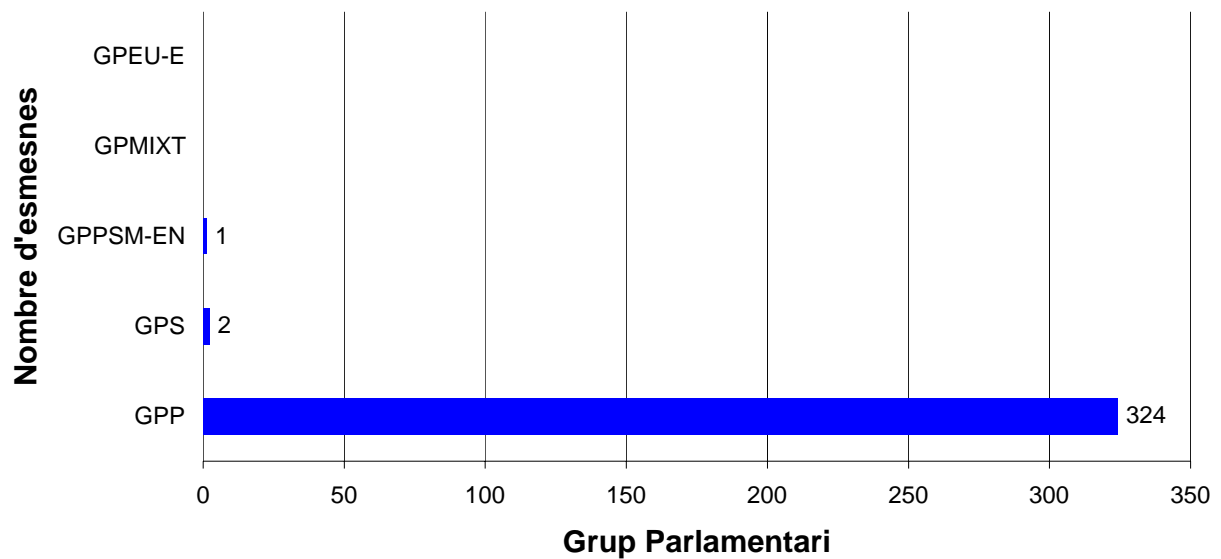

Parlament de les Illes Balears

ESMENES AL PROJECTE DE LLEI DE PRESSUPOSTS GENERALS DE LA C.A.I.B.
RESUMS GENERALS

2002

Resum d'Esmenes per Grups Parlamentaris

	GPP	GPS	GPPSM-EN	GPMIXT	GPEU-E	Total
A l'articulat	14	1	0	0	0	15
A les seccions	310	1	1	0	0	312
Totals:	324	2	1	0	0	327