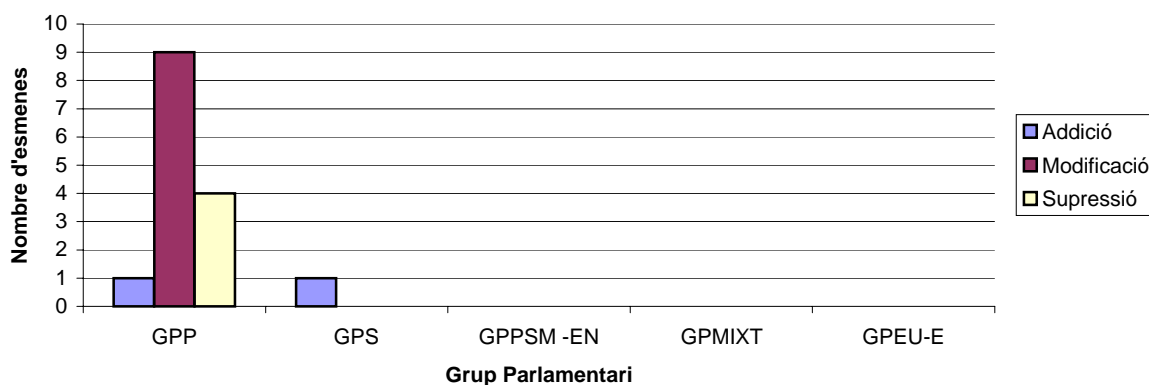

Parlament de les Illes Balears

ESMENES AL PROJECTE DE LLEI DE PRESSUPOSTS GENERALS DE LA C.A.I.B.
RESUMS GENERALS

2002

Resum d'Esmenes a l'Articulat

Grup Parlamentari	Addició	Modificació	Supressió	Total
GPP	1	9	4	14
GPS	1	0	0	1
GPPSM -EN	0	0	0	0
GPMIXT	0	0	0	0
GPEU-E	0	0	0	0
Totals:	2	9	4	15