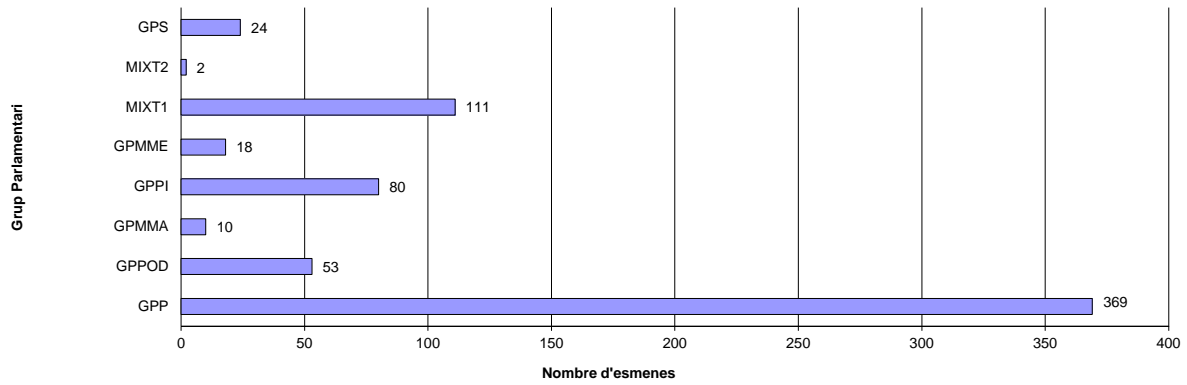

Resum d'Esmenes per Grups Parlamentaris

	GPP	GPPOD	GPMMA	GPPI	GPMME	MIXT1	MIXT2	GPS	Total
A l'articulat	48	5	5	6	7	15	0	17	103
A les seccions	321	48	5	74	11	96	2	7	564
Totals:	369	53	10	80	18	111	2	24	667