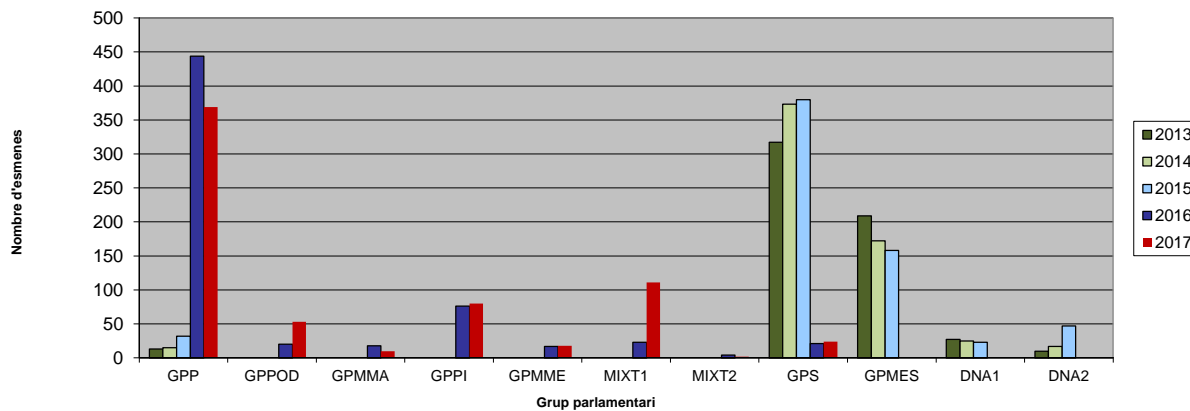

RESUMS GENERALS

Comparatiu d'Esmenes del darrer quinquenni (2013-2017)

	GPP	GPPOD	GPMMA	GPPI	GPMME	MIXT1	MIXT2	GPS	GPMES	DNA1	DNA2	Totals
2013	13							317	209	27	10	576
2014	15							373	172	25	17	602
2015	32							380	158	23	47	640
2016	444	20	18	76	17	23	4	21				623
2017	369	53	10	80	18	111	2	24				667
Totals:	873	73	28	156	35	134	6	1115	539	75	74	3108

Grups i diputats no adscrits de la legislatura pasada, no vigents a l'actual:

- **GPMES** Grup Parlamentari Més
- **DNA1** Diputada no adscrita Margalida FONT I AGUILÓ
- **DNA2** Diputat no adscrit Antoni PASTOR I CABRER