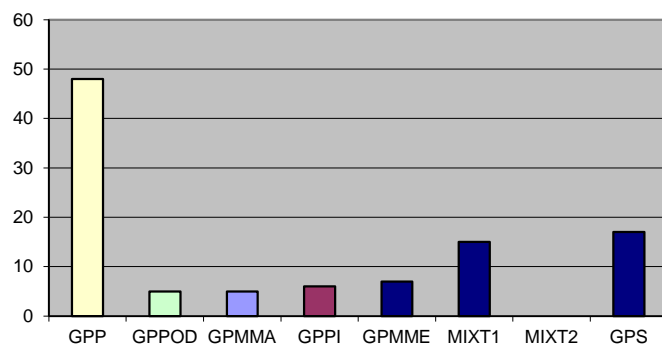

RESUMS GENERALS

Resum d'Esmenes a l'Articulat

Grup	Nº Esmenes	Nº R.G.E.
GPP	48	16336 - 16383
GPPOD	5	16715 - 16719
GPMMA	5	16705 - 16709
GPPI	6	16143 - 16148
GPMME	7	16792 - 16798
MIXT1	15	16223 - 16237
MIXT2	0	-
GPS	17	16768 - 16784
Total :	103	