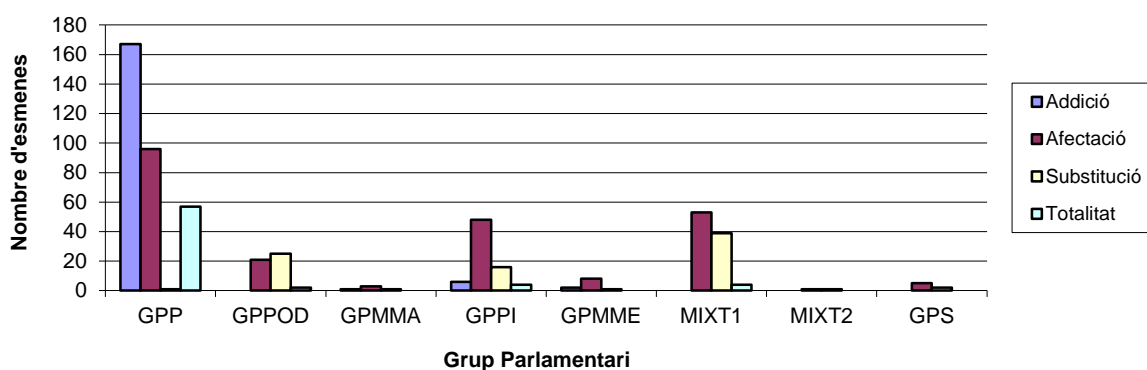

Resum d'Esmenes a les Seccions per tipus

Grup Parlamentari	Addició	Afectació	Substitució	Totalitat	Total
GPP	167	96	1	57	321
GPPOD	0	21	25	2	48
GPMMA	1	3	1	0	5
GPPI	6	48	16	4	74
GPMME	2	8	1	0	11
MIXT1	0	53	39	4	96
MIXT2	0	1	1	0	2
GPS	0	5	2	0	7
Totals:	176	235	86	67	564