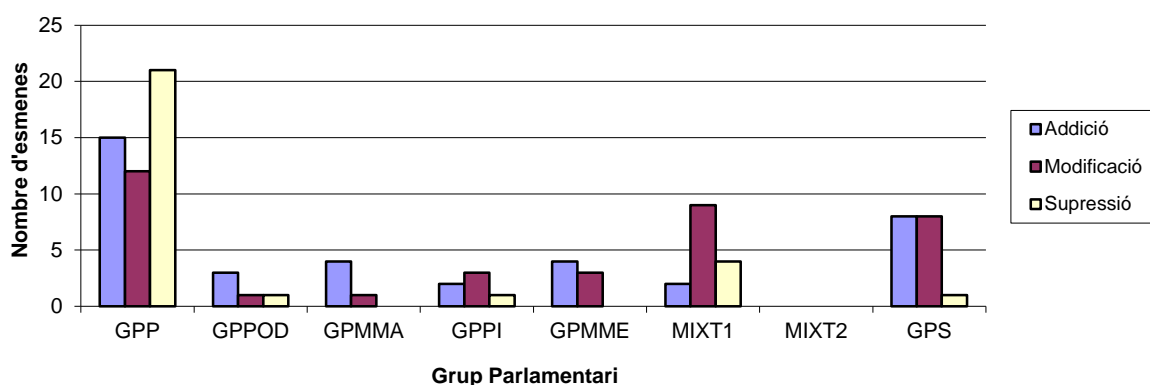

Resum d'Esmenes a l'Articulat per tipus

Grup Parlamentari	Addició	Modificació	Supsressió	Total	
GPP	15	12	21	48	
GPPOD	3	1	1	5	
GPMMA	4	1	0	5	
GPPI	2	3	1	6	
GPMME	4	3	0	7	
MIXT1	2	9	4	15	
MIXT2	0	0	0	0	
GPS	8	8	1	17	
Totals:	38	37	28	0	103