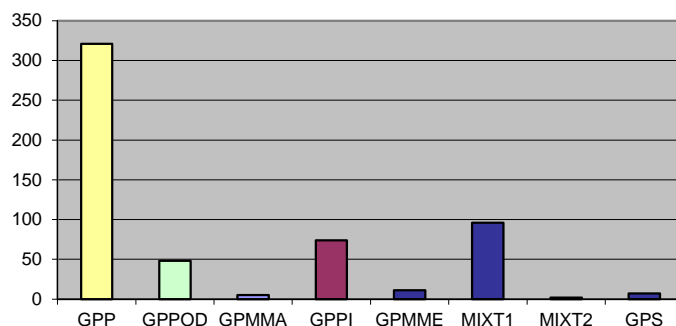

Resum d'Esmenes a les Seccions

Grup	Nº Esmenes	Nº R.G.E.
GPP	321	16384 - 16704
GPPOD	48	16720 - 16767
GPMMA	5	16710 - 16714
GPPI	74	16149 - 16222
GPMME	11	16799 - 16809
MIXT1	96	16238 - 16333
MIXT2	2	16334 - 16335
GPS	7	16785 - 16791
Total:	564	

GPP: Grup Parlamentari Popular
GPPOD: Grup Parlamentari Podem Illes Balears
GPMMA: Grup Parlamentari Més per Mallorca
GPPI: Grup Parlamentari El Pi Proposta per les Illes Balears
GPMME: Grup Parlamentari Més per Menorca
MIXT1: Grup Parlamentari Mixt - Ciutadans
MIXT2: Grup Parlamentari Mixt - Gent per Formentera
GPS: Grup Parlamentari Socialista