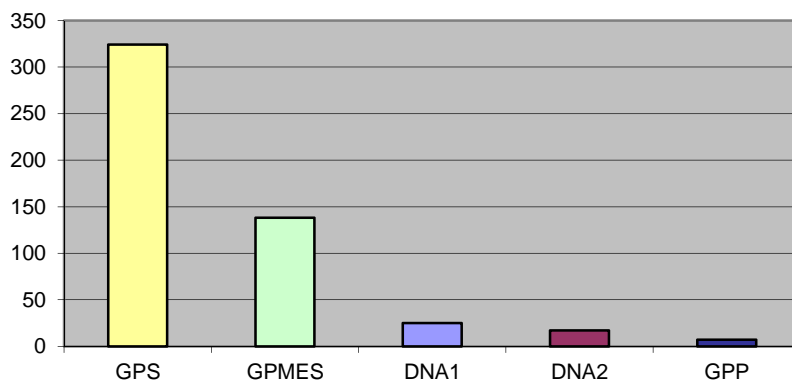

RESUMS GENERALS

**Resum d'Esmenes a l'Articulat**

Grup	Nº Esmenes	Nº R.G.E.
GPS	49	14171 - 14219
GPMES	34	14544 - 14577
DNA1	0	-
DNA2	0	-
GPP	8	14716 - 14723
<b>Total :</b>	<b>91</b>	

**Resum d'Esmenes a les Seccions**