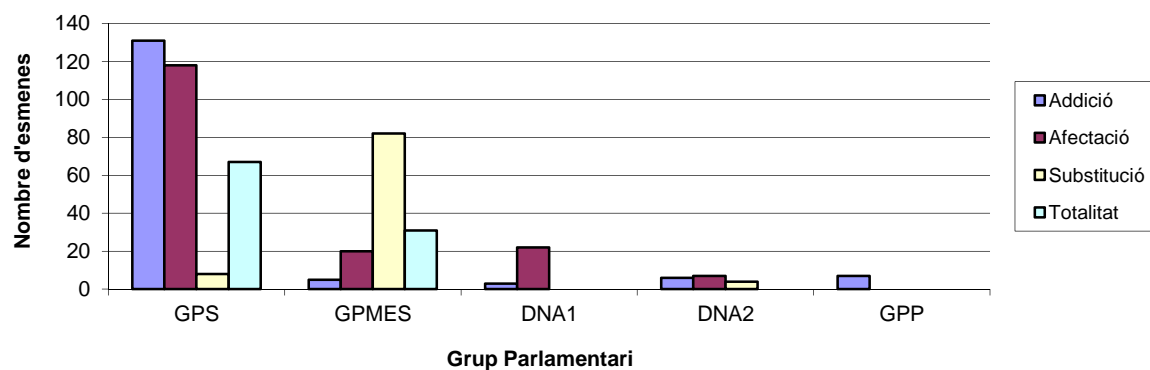

Resum d'Esmenes a les Seccions per tipus

Grup Parlamentari	Addició	Afectació	Substitució	Totalitat	Total
GPS	131	118	8	67	324
GPMES	5	20	82	31	138
DNA1	3	22	0	0	25
DNA2	6	7	4	0	17
GPP	7	0	0	0	7
Totals:	152	167	94	98	511