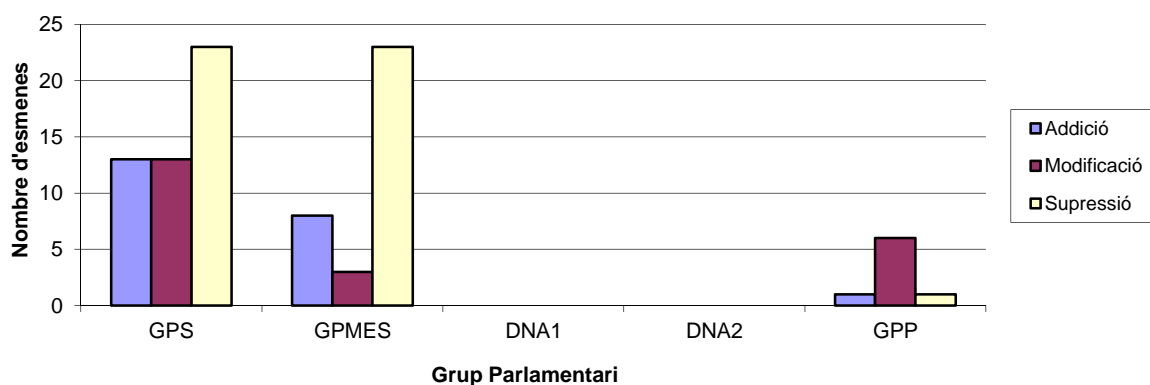

DNA1: Diputada no adscrita Margalida FONT I AGUILÓ

DNA2: Diputat no adscrit Antoni PASTOR I CABRER

GPP: Grup Parlamentari Popular

**Resum d'Esmenes a l'Articulat per tipus**

Grup Parlamentari	Addició	Modificació	Supressió	Total
GPS	13	13	23	49
GPMES	8	3	23	34
DNA1	0	0	0	0
DNA2	0	0	0	0
GPP	1	6	1	8
<b>Totals:</b>	<b>22</b>	<b>22</b>	<b>47</b>	<b>91</b>