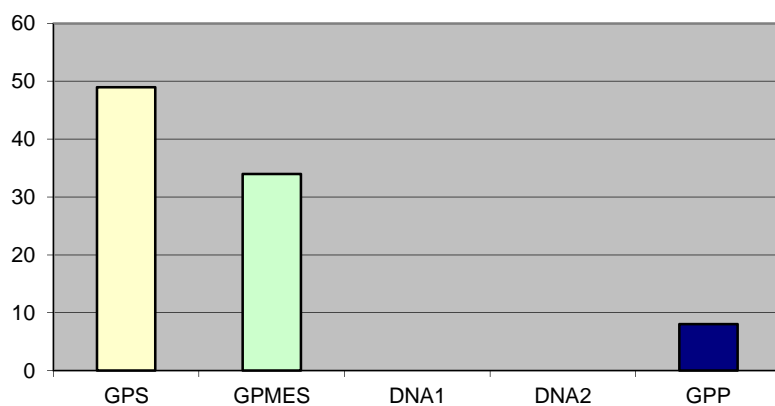

RESUMS GENERALS

Resum d'Esmenes a l'Articulat

Grup	Nº Esmenes	Nº R.G.E.
GPS	49	14171 - 14219
GPMES	34	14544 - 14577
DNA1	0	-
DNA2	0	-
GPP	8	14716 - 14723
Total :	91