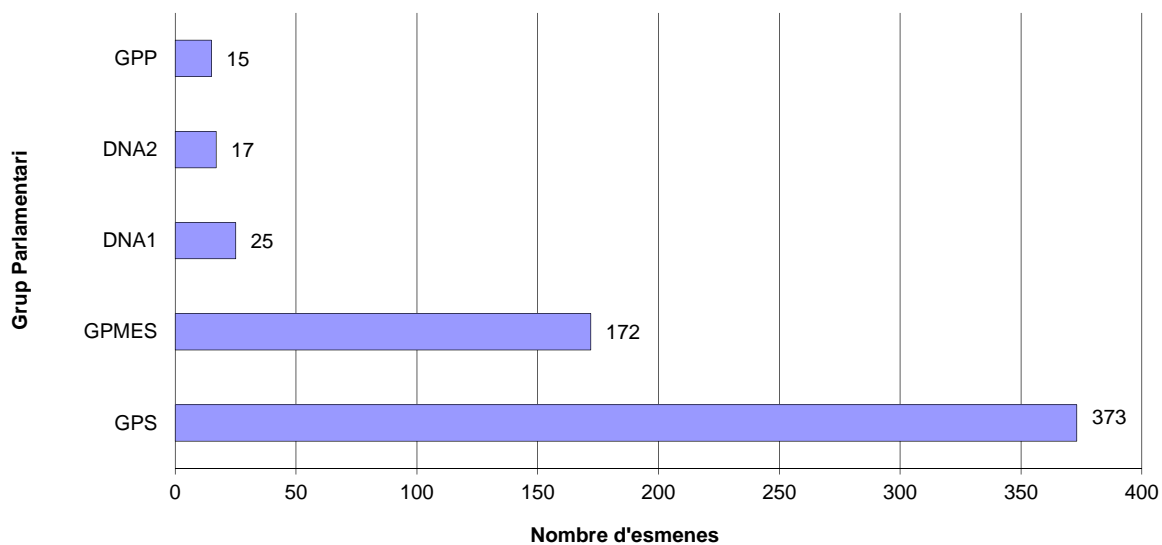

Resum d'Esmenes per Grups Parlamentaris

	GPS	GPMEs	DNA1	DNA2	GPP	Total
A l'articulat	49	34	0	0	8	91
A les seccions	324	138	25	17	7	511
Totals:	373	172	25	17	15	602