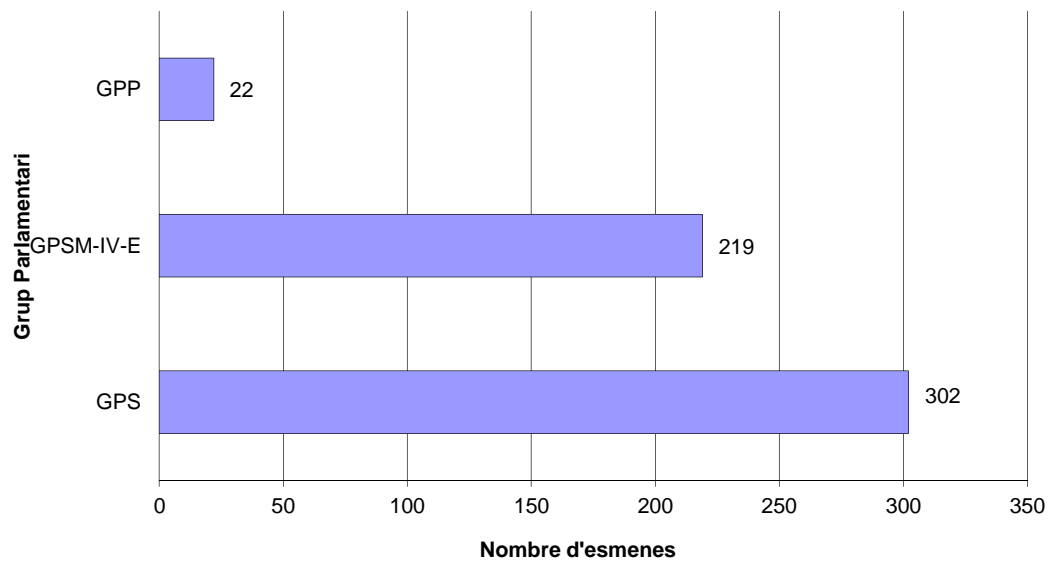

Resum d'Esmenes per Grups Parlamentaris

	GPS	GPSM-IV-E	GPP	Total
A l'articulat	42	30	12	84
A les seccions	260	189	10	459
Totals:	302	219	22	543