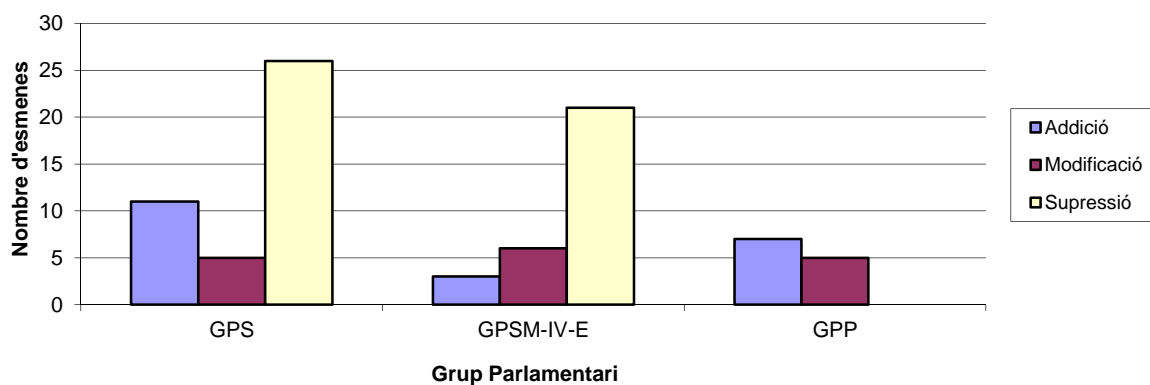

Resum d'Esmenes a l'Articulat per tipus

Grup Parlamentari	Addició	Modificació	Supressió	Total
GPS	11	5	26	42
GPSM-IV-E	3	6	21	30
GPP	7	5	0	12
Totals:	21	16	47	84