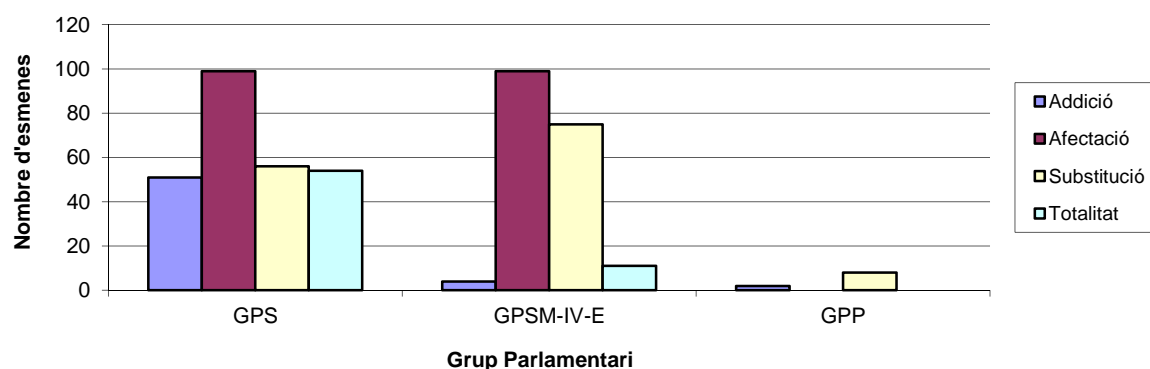

Resum d'Esmenes a les Seccions per tipus

Grup Parlamentari	Addició	Afectació	Substitució	Totaltat	Total
GPS	51	99	56	54	260
GPSM-IV-E	4	99	75	11	189
GPP	2	0	8	0	10
Totals:	57	198	139	65	459